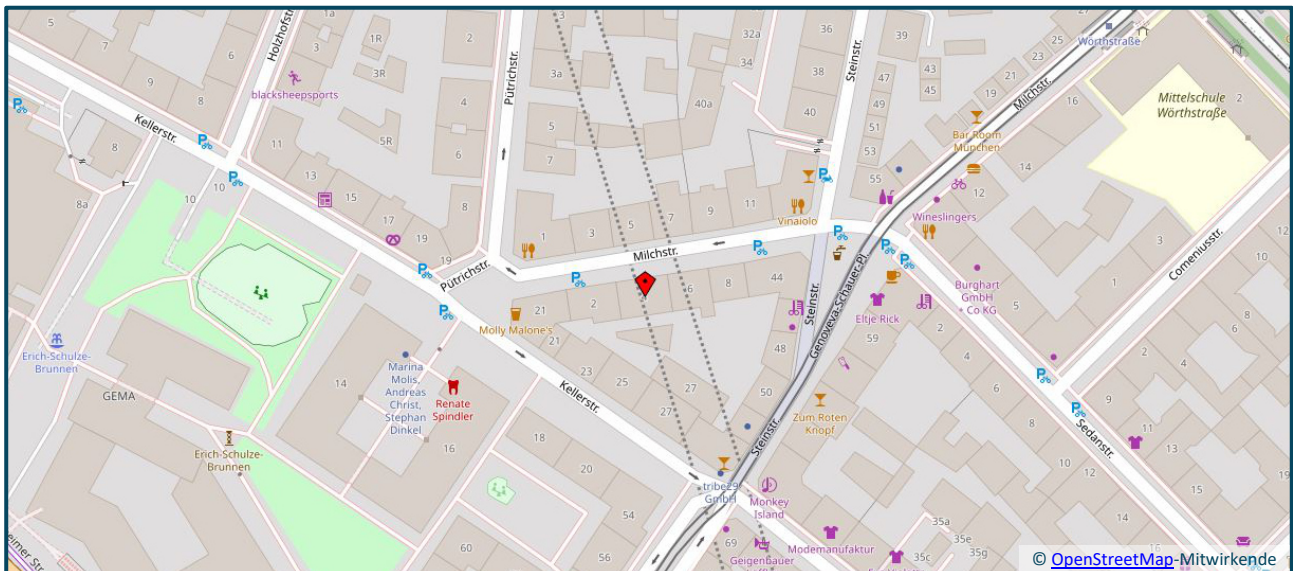

Unser Team freut sich auf eine tolle Zusammenarbeit mit Ihnen!

Schulungszentrum:
Health & Shape
Milchstraße 4 (Hinterhof im EG)
81667 München-Haidhausen

Anreise mit öffentlichen Verkehrsmitteln:

Die S-Bahn-Haltestelle **Rosenheimer Platz** ist mit der **S1, S2, S3, S4, S6, S7 und S8** sowie der **Tram 25** erreichbar und liegt 400 m Fußweg von unserer Bildungsstätte entfernt.

Ebenso ist die Straßenbahnhaltestelle **Wörthstraße** mit einer Entfernung von ca. 200 m fußläufig erreichbar und wird von der **Tram 21** und **Tram 25** bedient.

Parkmöglichkeiten:

Kostenpflichtige Parkplätze stehen in der näheren Umgebung zur Verfügung.

Das **Park One** im Hilton Munich City (Rosenheimer Straße 15, 81667 München) liegt ca. 400 m entfernt.

Pensionen und Hotels in München

MOMA1890 Boutique Hotel

Orleansplatz 6a, 81667 München, Telefon (089) 44 82 424
<https://www.moma1890.com/de/>